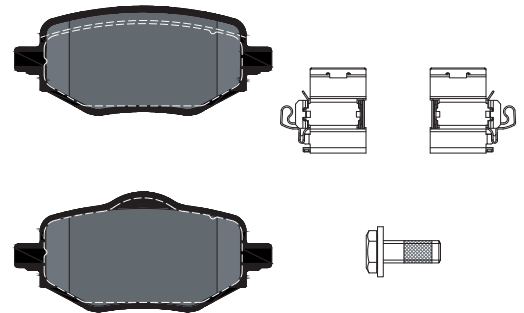

RANGE UPDATE

Part-No.: 2619801

Make	Model	Type	Year	Axle	Note
DS	DS 3 CROSSBACK (UR_ UC_ UJ_)	1.2 PureTech 100	10/18	rear	
DS	DS 3 CROSSBACK (UR_ UC_ UJ_)	1.2 PureTech 130	10/18	rear	
DS	DS 3 CROSSBACK (UR_ UC_ UJ_)	1.2 PureTech 155	10/18	rear	
DS	DS 3 CROSSBACK (UR_ UC_ UJ_)	1.5 BlueHDi 100	10/18	rear	
DS	DS 3 CROSSBACK (UR_ UC_ UJ_)	1.5 BlueHDi 110 (UCYHSK)	01/21	rear	
DS	DS 3 CROSSBACK (UR_ UC_ UJ_)	1.5 BlueHDi 130	10/18	rear	
DS	DS 3 CROSSBACK (UR_ UC_ UJ_)	E-TENSE	05/21	rear	Ø 249 mm
DS	DS 3 CROSSBACK (UR_ UC_ UJ_)	E-TENSE (UJZKXZ)	05/19	rear	