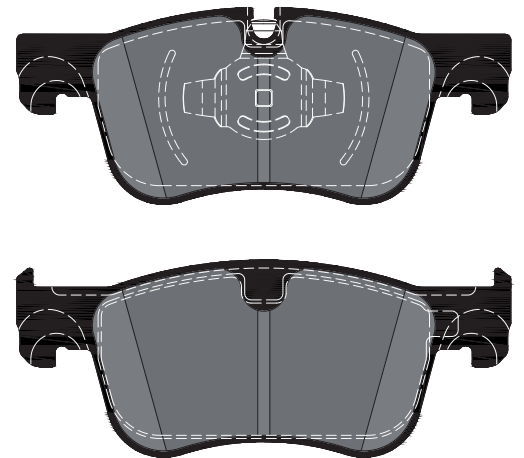

FIRST TO MARKET

Part-No.: 2583605

Make	Model	Type	Year	Axle	Note
CITROËN	BERLINGO (ER_, EC_)	1.2 PureTech 130	07/19	front	Ø 283 mm
CITROËN	BERLINGO (ER_, EC_)	1.6 BlueHDi 100	01/19	front	Ø 283 mm
CITROËN	BERLINGO Box Body/MPV (K9)	PureTech 130	10/19	front	Ø 283 mm
CITROËN	C4 SPACETOURER Van (3D_)	BlueHDi 120	05/19	front	Ø 283 mm
CITROËN	C4 SPACETOURER Van (3D_)	BlueHDi 130	05/19	front	Ø 283 mm
CITROËN	C4 SPACETOURER Van (3D_)	PureTech 130	05/19	front	Ø 283 mm
CITROËN	GRAND C4 SPACETOURER (3A_, 3E_)	2.0 BlueHDi 160	04/18	front	Ø 283 mm
CITROËN	GRAND C4 SPACETOURER Van (3A_, 3E_)	BlueHDi 130	05/19	front	Ø 283 mm
CITROËN	GRAND C4 SPACETOURER Van (3A_, 3E_)	BlueHDi 160	05/19	front	Ø 283 mm