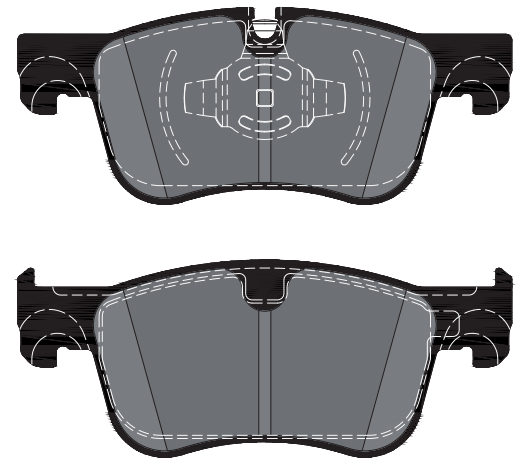

FIRST TO MARKET

Artikel-Nr.: 2583605

Hersteller	Modell	Typ	Jahr	Achse	Note
CITROËN	BERLINGO (ER_, EC_)	1.2 PureTech 130	07/19	vorne	Ø 283 mm
CITROËN	BERLINGO (ER_, EC_)	1.6 BlueHDi 100	01/19	vorne	Ø 283 mm
CITROËN	BERLINGO Box Body/MPV (K9)	PureTech 130	10/19	vorne	Ø 283 mm
CITROËN	C4 SPACETOURER Van (3D_)	BlueHDi 120	05/19	vorne	Ø 283 mm
CITROËN	C4 SPACETOURER Van (3D_)	BlueHDi 130	05/19	vorne	Ø 283 mm
CITROËN	C4 SPACETOURER Van (3D_)	PureTech 130	05/19	vorne	Ø 283 mm
CITROËN	GRAND C4 SPACETOURER (3A_, 3E_)	2.0 BlueHDi 160	04/18	vorne	Ø 283 mm
CITROËN	GRAND C4 SPACETOURER Van (3A_, 3E_)	BlueHDi 130	05/19	vorne	Ø 283 mm
CITROËN	GRAND C4 SPACETOURER Van (3A_, 3E_)	BlueHDi 160	05/19	vorne	Ø 283 mm

Textar ist die Premiummarke von TMD Friction, dem führenden Erstausrüster der Automobilindustrie. Unsere Produkte entsprechen nicht nur höchsten Anforderungen an Leistung und Komfort – sie sind auch schnell im Markt verfügbar.