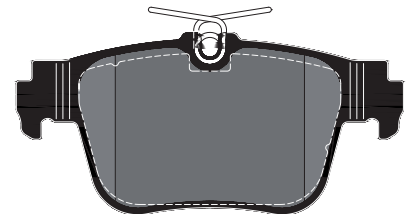

## Bremsbeläge für den neuen Seat Leon

Artikel-Nr.: 2620601

Hersteller	Modell	Typ	Jahr	Achse
SEAT	LEON Sportstourer (KL8)	1.0 TSI Mild Hybrid	08/20	hinten
SEAT	LEON Sportstourer (KL8)	2.0 TDI	11/20	hinten
SEAT	LEON Sportstourer (KL8)	2.0 TFSI	03/21	hinten