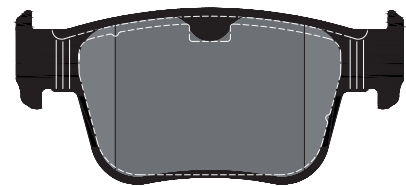

## Bremsbeläge für den neuen Seat Leon

Artikel-Nr.: 2620601

Hersteller	Modell	Typ	Jahr	Achse
SEAT	LEON Sportstourer (KL8)	1.0 TSI Mild Hybrid	08/20	hinten
SEAT	LEON Sportstourer (KL8)	2.0 TDI	11/20	hinten
SEAT	LEON Sportstourer (KL8)	2.0 TFSI	03/21	hinten