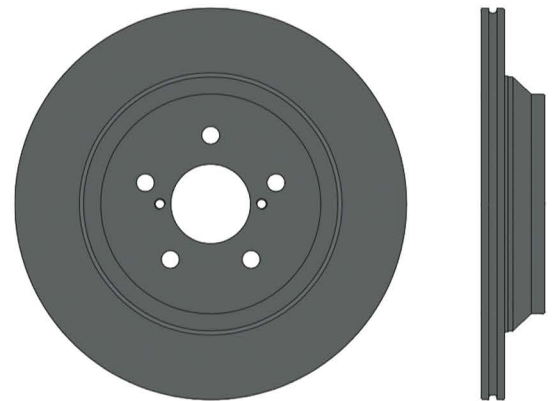

FIRST TO MARKET

Bremsscheiben den neuen Subaru XV

TEXTAR
BREMSTECHNOLOGIE

Artikel-Nr.: 92309303

Hersteller	Modell	Typ	Jahr	Achse
SUBARU	XV	1.6 i AWD	08/17 -	hinten

Textar ist die Premiummarke von TMD Friction, dem führenden Erstausrüster der Automobilindustrie. Unsere Produkte entsprechen nicht nur höchsten Anforderungen an Leistung und Komfort – sie sind auch schnell im Markt verfügbar.