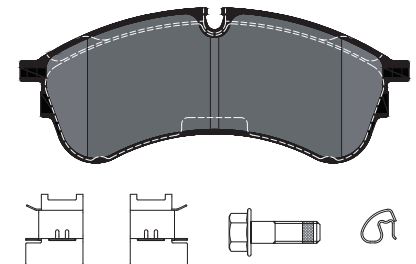

RANGE UPDATE

Bremsbeläge für den neuen VW Grand California

TEXTAR
BREMSTECHNOLOGIE

Artikel-Nr: 2214701

Hersteller	Modell	Typ	Jahr	Achse
VW	GRAND CALIFORNIA Camper (SCB, SCC)	2.0 TDI	04/19 -	hinten - PR 1LB / vorne - PR 1LA
VW	GRAND CALIFORNIA Camper (SCB, SCC)	2.0 TDI 4motion	04/19 -	hinten - PR 1LB / vorne - PR 1LA

Artikel-Nr: 2217801

Hersteller	Modell	Typ	Jahr	Achse
VW	GRAND CALIFORNIA Camper (SCB, SCC)	2.0 TDI	04/19 -	vorne - PR 1LB
VW	GRAND CALIFORNIA Camper (SCB, SCC)	2.0 TDI 4motion	04/19 -	vorne - PR 1LB

Wenn es um Bremstechnologie auf Premium-Niveau geht, sind Sie mit Textar auf der sicheren Seite. Wir kennen keine Kompromisse, wenn es um innovative Lösungen, höchste Qualität, maximale Sicherheit und ein Optimum an Bremskomfort geht. Und das seit mehr als 100 Jahren. Nicht ohne Grund sind wir Lieferant und Entwicklungspartner der führenden Automobilhersteller weltweit.