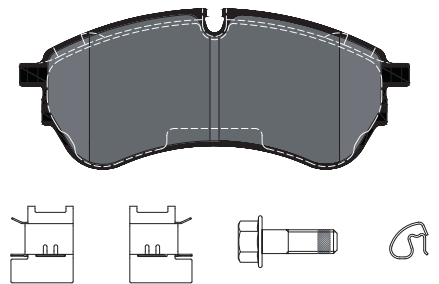

RANGE UPDATE

Bremsbeläge für den neuen VW Grand California

TEXTAR
BREMSTECHNOLOGIE

Artikel-Nr: 2214701

Hersteller	Modell	Typ	Jahr	Achse
VW	GRAND CALIFORNIA Camper (SCB, SCC)	2.0 TDI	04/19 -	hinten - PR 1LB / vorne - PR 1LA
VW	GRAND CALIFORNIA Camper (SCB, SCC)	2.0 TDI 4motion	04/19 -	hinten - PR 1LB / vorne - PR 1LA

Artikel-Nr: 2217801

Hersteller	Modell	Typ	Jahr	Achse
VW	GRAND CALIFORNIA Camper (SCB, SCC)	2.0 TDI	04/19 -	vorne - PR 1LB
VW	GRAND CALIFORNIA Camper (SCB, SCC)	2.0 TDI 4motion	04/19 -	vorne - PR 1LB

Wenn es um Bremstechnologie auf Premium-Niveau geht, sind Sie mit Textar auf der sicheren Seite. Wir kennen keine Kompromisse, wenn es um innovative Lösungen, höchste Qualität, maximale Sicherheit und ein Optimum an Bremskomfort geht. Und das seit mehr als 100 Jahren. Nicht ohne Grund sind wir Lieferant und Entwicklungspartner der führenden Automobilhersteller weltweit.