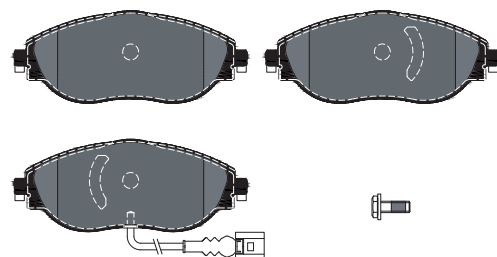

### Artikel-Nr.: 2473803

Hersteller	Modell	Fahrzeugtyp	Baujahr	Achse
SEAT	TARRACO (KN2_)	1.5 TSi ACT	09/18 -	vorne
SEAT	TARRACO (KN2_)	2.0 TDi	09/18 -	vorne
SEAT	TARRACO (KN2_)	2.0 TDi 4Drive	09/18 -	vorne
SEAT	TARRACO (KN2_)	2.0 TDi 4Drive	09/18 -	vorne
SEAT	TARRACO (KN2_)	2.0 TSi 4Drive	11/18 -	vorne