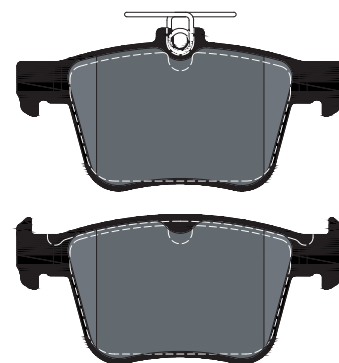

Artikel-Nr.: 2500901

Hersteller	Modell	Fahrzeugtyp	Baujahr	Achse
SEAT	TARRACO (KN2_)	1.5 TSi ACT	09/18 -	hinten
SEAT	TARRACO (KN2_)	2.0 TDi	09/18 -	hinten
SEAT	TARRACO (KN2_)	2.0 TDi 4Drive	09/18 -	hinten
SEAT	TARRACO (KN2_)	2.0 TDi 4Drive	09/18 -	hinten
SEAT	TARRACO (KN2_)	2.0 TSi 4Drive	11/18 -	hinten

Wenn es um Bremstechnologie auf Premium-Niveau geht, sind Sie mit Textar auf der sicheren Seite. Wir kennen keine Kompromisse, wenn es um innovative Lösungen, höchste Qualität, maximale Sicherheit und ein Optimum an Bremskomfort geht. Und das seit mehr als 100 Jahren. Nicht ohne Grund sind wir Lieferant und Entwicklungspartner der führenden Automobilhersteller weltweit.

Weitere Informationen erhalten Sie unter:

Besuchen Sie uns auf Facebook