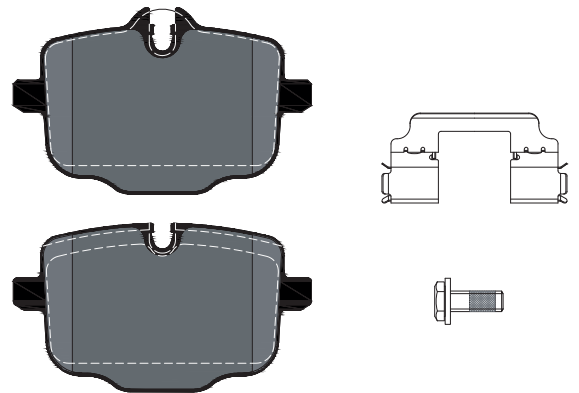

RANGE UPDATE

Bremsbeläge für den neuen BMW 8

Artikel-Nr.: 2470401

Hersteller	Modell	Typ	Jahr	Achse
BMW	8 (G15)	840 d xDrive	07/18 -	hinten

Wenn es um Bremstechnologie auf Premium-Niveau geht, sind Sie mit Textar auf der sicheren Seite. Wir kennen keine Kompromisse, wenn es um innovative Lösungen, höchste Qualität, maximale Sicherheit und ein Optimum an Bremskomfort geht. Und das seit mehr als 100 Jahren. Nicht ohne Grund sind wir Lieferant und Entwicklungs-partner der führenden Automobilhersteller weltweit.