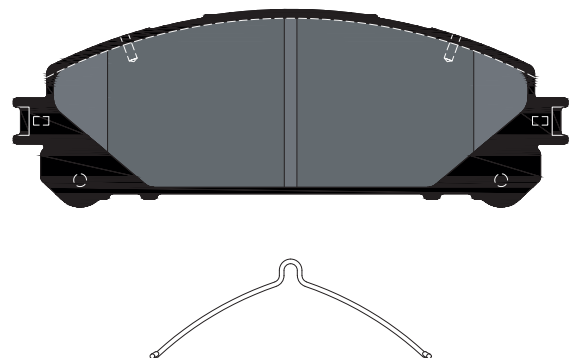

## Bremsbeläge für den neuen Toyota Rav 4

### Artikel-Nr.: 2445201

Hersteller	Modell	Typ	Jahr	Achse
TOYOTA	RAV 4 V (_A5_)	2.0 (MXAA52)	12/18 -	vorne
TOYOTA	RAV 4 V (_A5_)	2.0 AWD (MXAA54)	12/18 -	vorne
TOYOTA	RAV 4 V (_A5_)	2.5 Hybrid (AXAH52)	12/18 -	vorne
TOYOTA	RAV 4 V (_A5_)	2.5 Hybrid AWD (AXAH52)	12/18 -	vorne