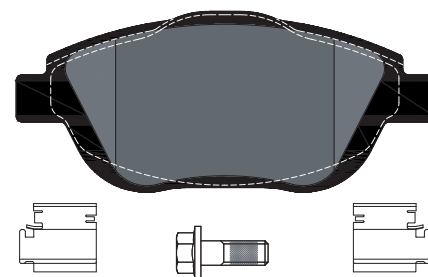

RANGE UPDATE

Bremsbeläge für den neuen DS DS3

TEXTAR
BREMSTECHNOLOGIE

Artikel-Nr.: 2355402

Hersteller	Modell	Typ	Jahr	Achse
DS	DS 3 CROSS-BACK (U_)	1.2 PureTech 130	10/18 -	hinten

Artikel-Nr.: 2488301

Hersteller	Modell	Typ	Jahr	Achse
DS	DS 3 CROSS-BACK (U_)	1.2 PureTech 130	10/18 -	vorne