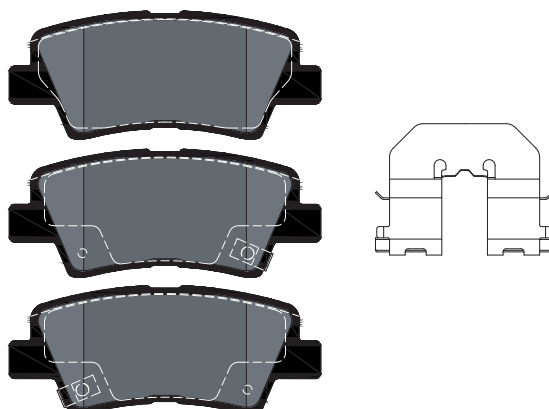

RANGE UPDATE

Bremsbeläge für den neuen Hyundai Accent

Artikel-Nr.: 2533701

Hersteller	Modell	Typ	Jahr	Achse
HYUNDAI	ACCENT Hatchback (HCR)	1.6 VTVT	01/17 -	hinten

Artikel-Nr.: 2534801

Hersteller	Modell	Typ	Jahr	Achse
HYUNDAI	ACCENT Hatchback (HCR)	1.6 VTVT	01/17 -	vorne