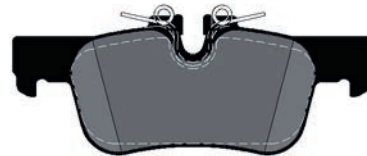

RANGE UPDATE

Brake Pads for the new Mini Countryman

Part-No.: 2561701 (front)

2533101 (rear)

Make	Model	Type	Year	Axle
MINI	MINI COUNTRYMAN (F60)	Cooper	10.2016	front
MINI	MINI COUNTRYMAN (F60)	Cooper ALL4	10.2016	front
MINI	MINI COUNTRYMAN (F60)	Cooper S	10.2016	front
MINI	MINI COUNTRYMAN (F60)	Cooper S ALL4	10.2016	front
MINI	MINI COUNTRYMAN (F60)	Cooper D	10.2016	front
MINI	MINI COUNTRYMAN (F60)	Cooper D ALL4	10.2016	front
MINI	MINI COUNTRYMAN (F60)	Cooper SD	10.2016	front
MINI	MINI COUNTRYMAN (F60)	Cooper SD ALL4	10.2016	front

Make	Model	Type	Year	Axle
MINI	MINI COUNTRYMAN (F60)	Cooper	10.2016	rear
MINI	MINI COUNTRYMAN (F60)	Cooper ALL4	10.2016	rear
MINI	MINI COUNTRYMAN (F60)	Cooper S	10.2016	rear
MINI	MINI COUNTRYMAN (F60)	Cooper S ALL4	10.2016	rear
MINI	MINI COUNTRYMAN (F60)	Cooper D	10.2016	rear
MINI	MINI COUNTRYMAN (F60)	Cooper D ALL4	10.2016	rear
MINI	MINI COUNTRYMAN (F60)	Cooper SD	10.2016	rear
MINI	MINI COUNTRYMAN (F60)	Cooper SD ALL4	10.2016	rear

Utilising cutting-edge brake technology, Textar brakes are precision engineered to offer maximum safety, performance and comfort. This uncompromising approach has been the very ethos of Textar for more than 100 years. And it's the reason why Textar remains a trusted partner to the world's leading vehicle manufacturers today.

For further product information please visit:

www.textar.com